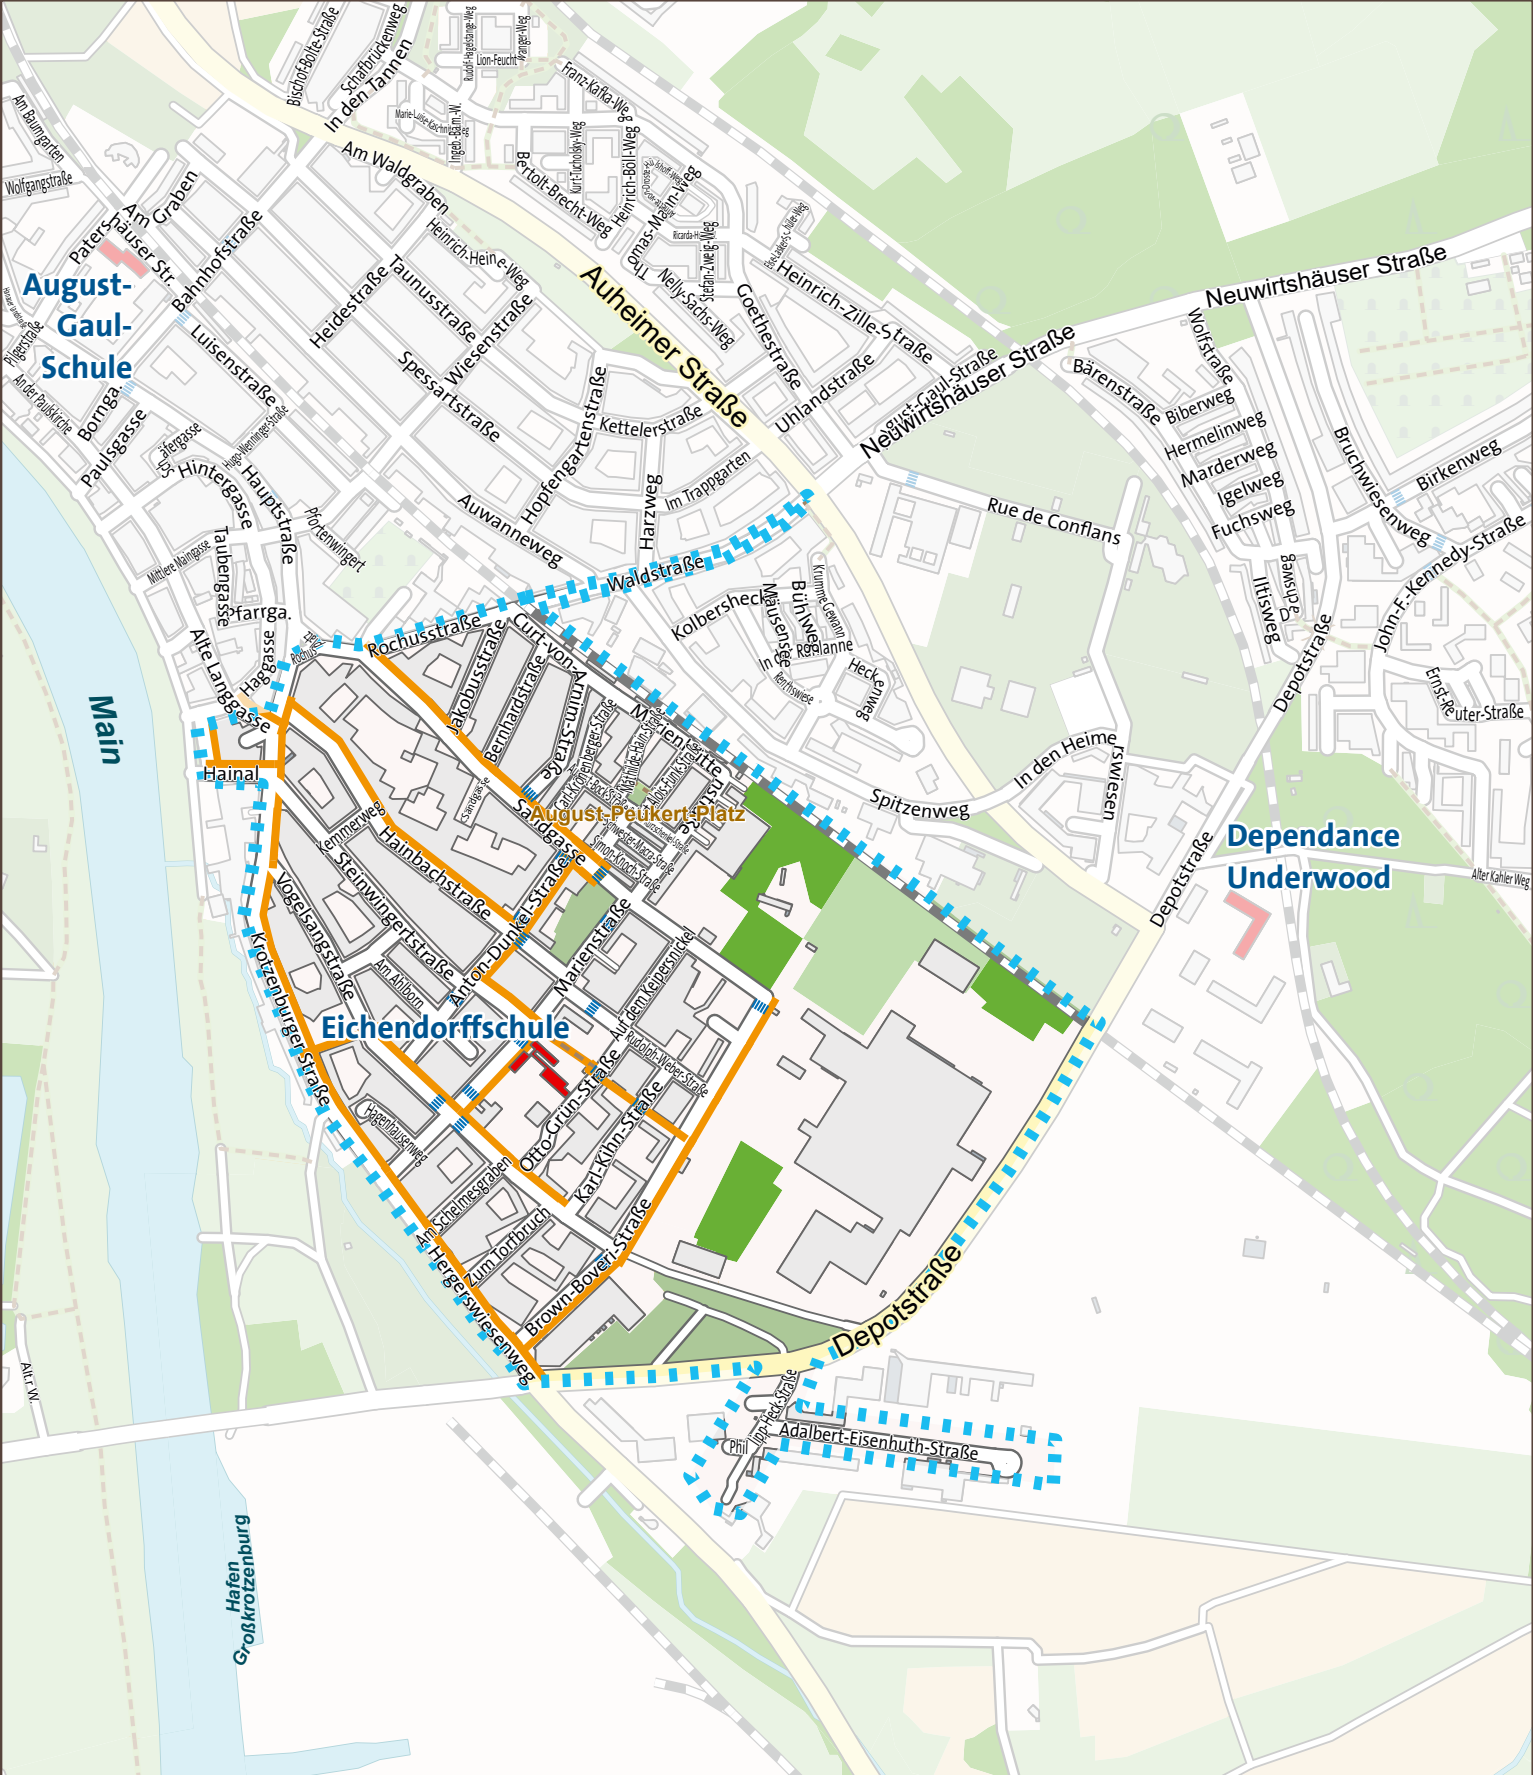

Eichendorffschule

Vorgeschlagene Schulwege

-  Schulbezirksgrenze
-  markierter Überweg
-  Hauptschulweg
-  Signalanlage
-  Hohl- und Bringzone

Bearbeitet vom Magistrat der Stadt Hanau - Fachbereich 7.4
 Abtlg. Grundstücke & Geoinformation, Kartographie 06/2024