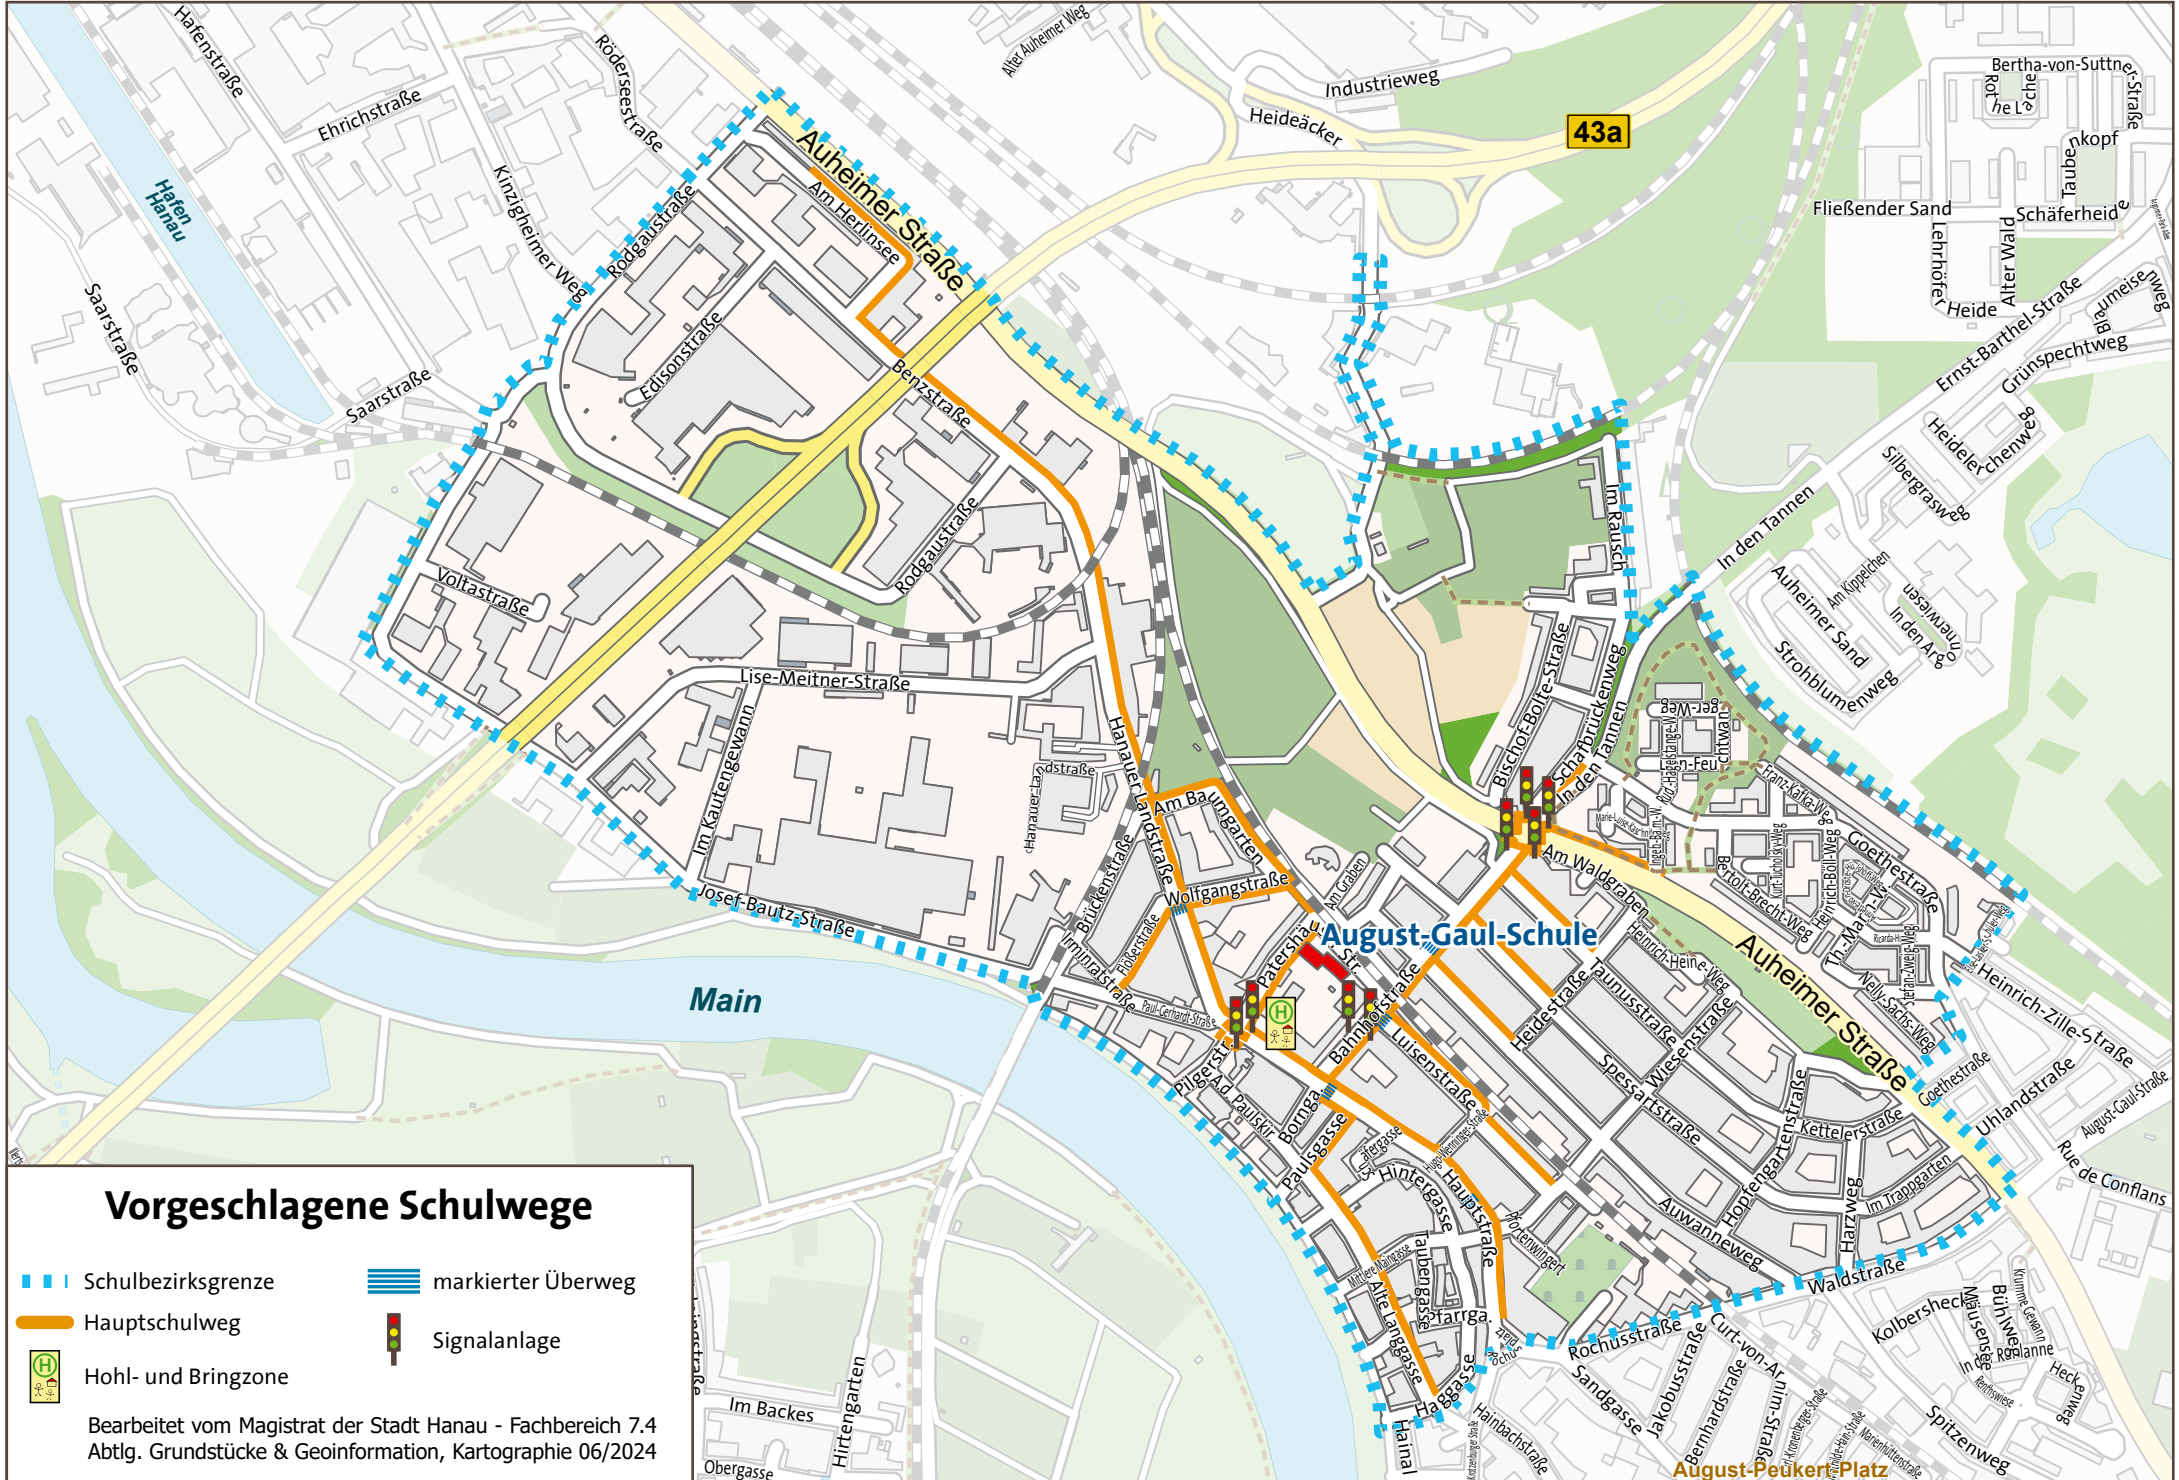

August-Gaul-Schule

Vorgeschlagene Schulwege

- Schulbezirksgrenze
- markierter Überweg
- Hauptschulweg
- Ⓜ Hohl- und Bringzone
- 🚦 Signalanlage

Bearbeitet vom Magistrat der Stadt Hanau - Fachbereich 7.4
Abtlg. Grundstücke & Geoinformation, Kartographie 06/2024

August-Peuker-Platz