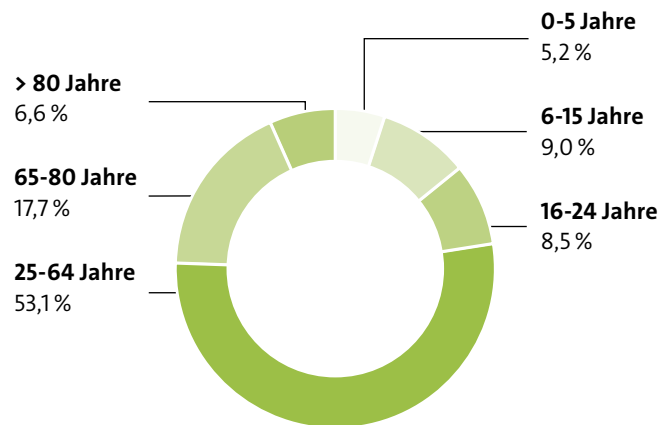

Alle Angaben ohne Gewähr.

Dieser Flyer ist CO₂-neutral gedruckt.

STEINHEIM

FLÄCHE: **854,6 HA**

Stand: 31.12.2017

GESAMTBEVÖLKERUNG

Einwohnerinnen und Einwohner mit Hauptwohnsitz

Männlich

Weiblich

DURCHSCHNITTSALTER IN JAHREN

ALTERSZUSAMMENSETZUNG

ALTERSVERTEILUNG NACH GESCHLECHT

FAMILIENSTAND

STAATSANGEHÖRIGKEIT

Einwohnerinnen und Einwohner mit deutscher Staatsangehörigkeit vs. mit nichtdeutscher Staatsangehörigkeit